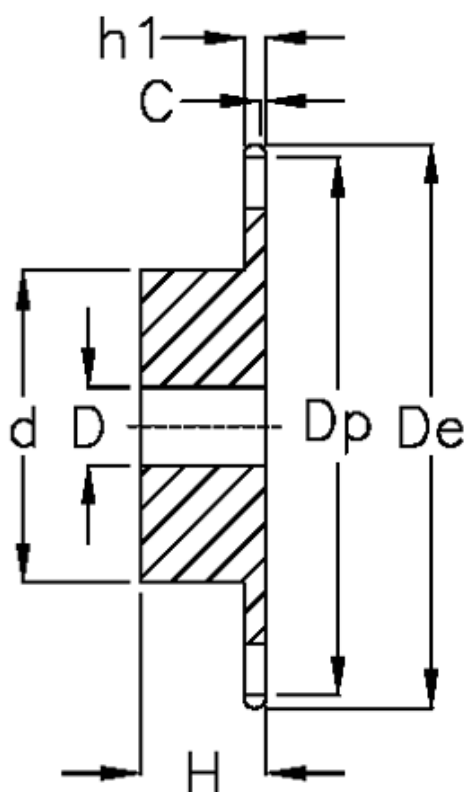

Varenummer: 616011012011
Beskrivelse: Navhjul 32 B-1 Z=11 simplex
forboret

Mål

Antal tænder	= 11
C	= 6
d	= 120
D	= $30 \pm 0,5$
De	= 200.8
Dp	= 180.31
For kædebetegnelse	= 32 B-1
For kæde størrelse	= 2" x 1 1/4"

H	= 80
h1	= 29.4